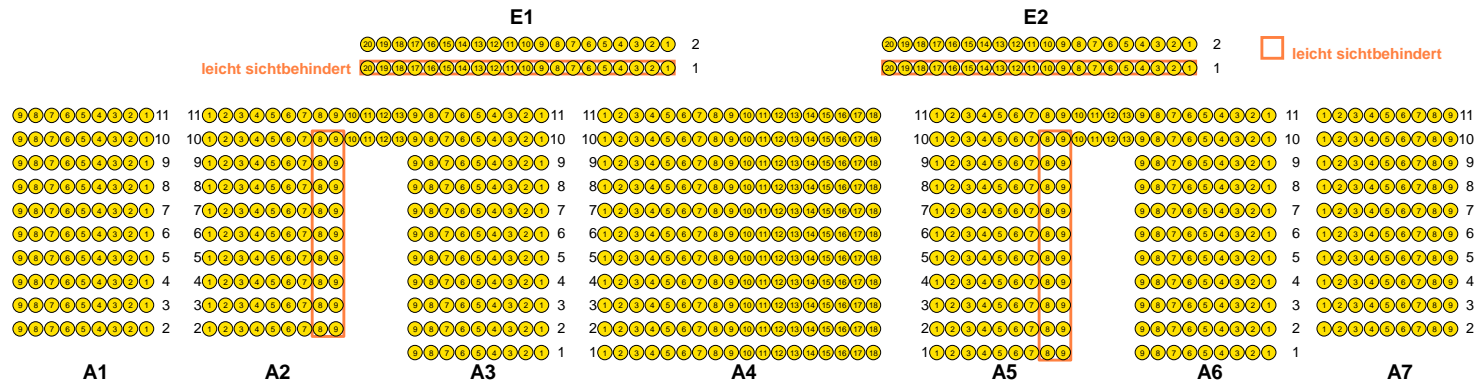

Sparkassen Arena Jena #97749

Verkauf nur nach Absprache mit der Sparkassen Arena

32 Reihen Bestuhlung bei 8 Meter Bühnentiefe!