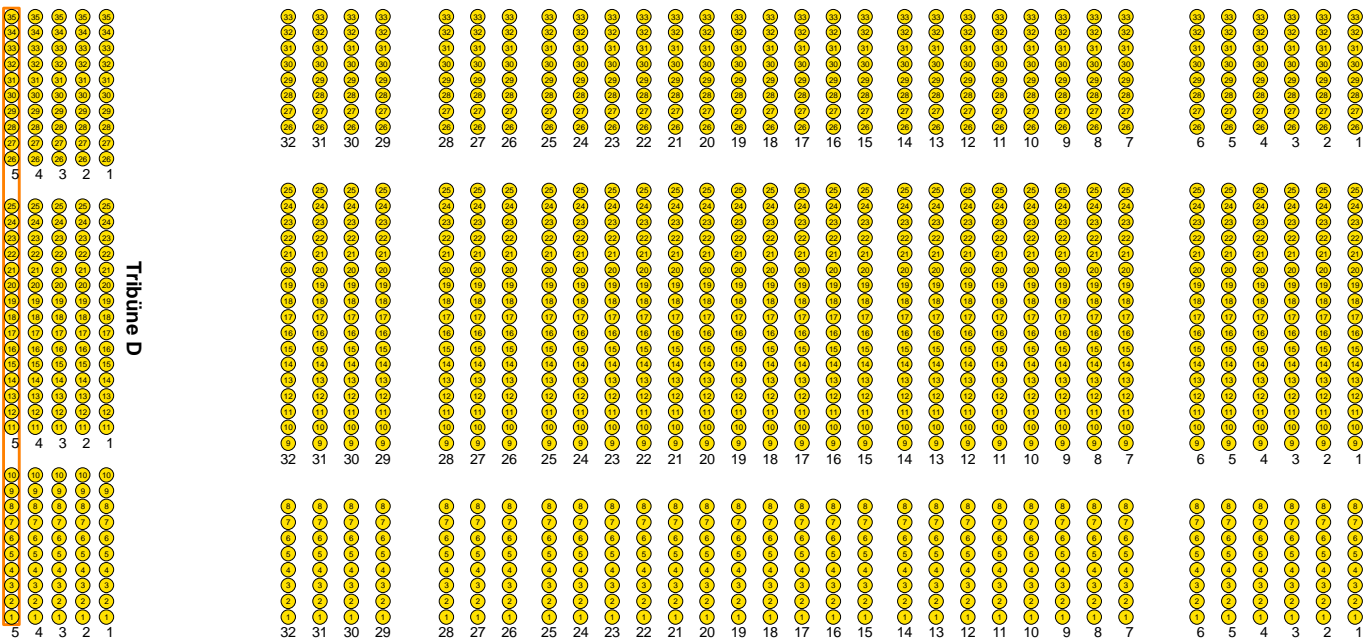

Sparkassen Arena Jena #97749

Verkauf nur nach Absprache mit der Sparkassen Arena

32 Reihen Bestuhlung bei 8 Meter Bühnentiefe!