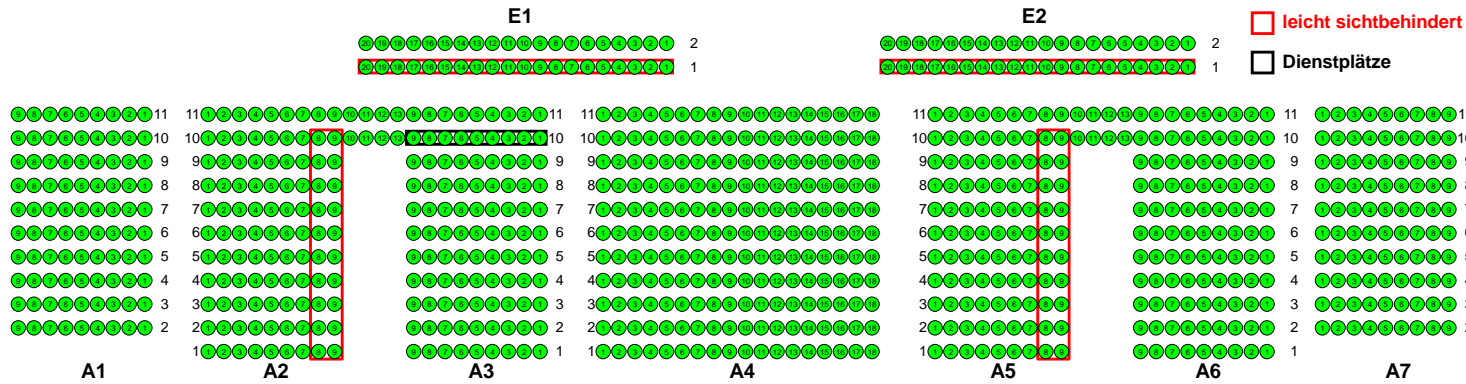

Sparkassen Arena Jena #97749

- Verkauf nur nach Absprache mit der Sparkassen Arena
- leicht sichtbehindert
- Dienstplätze

Verkauf nur nach Absprache mit der Sparkassen Arena

**32 Reihen Bestuhlung
bei 8 Meter Bühnentiefe!**