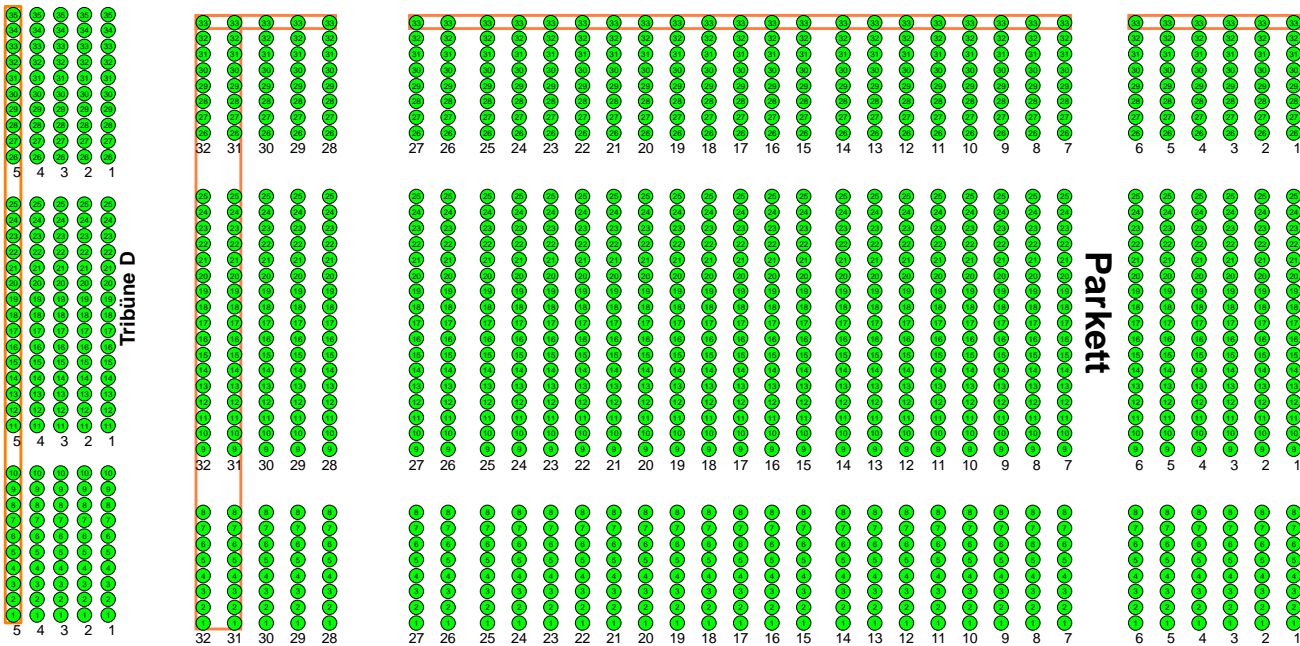

Sparkassen Arena Jena #97749

- Verkauf nur nach Absprache mit der Sparkassen Arena
- leicht sichtbehindert
- Dienstplätze

Verkauf nur nach Absprache mit der Sparkassen Arena

**32 Reihen Bestuhlung
bei 8 Meter Bühnentiefe!**