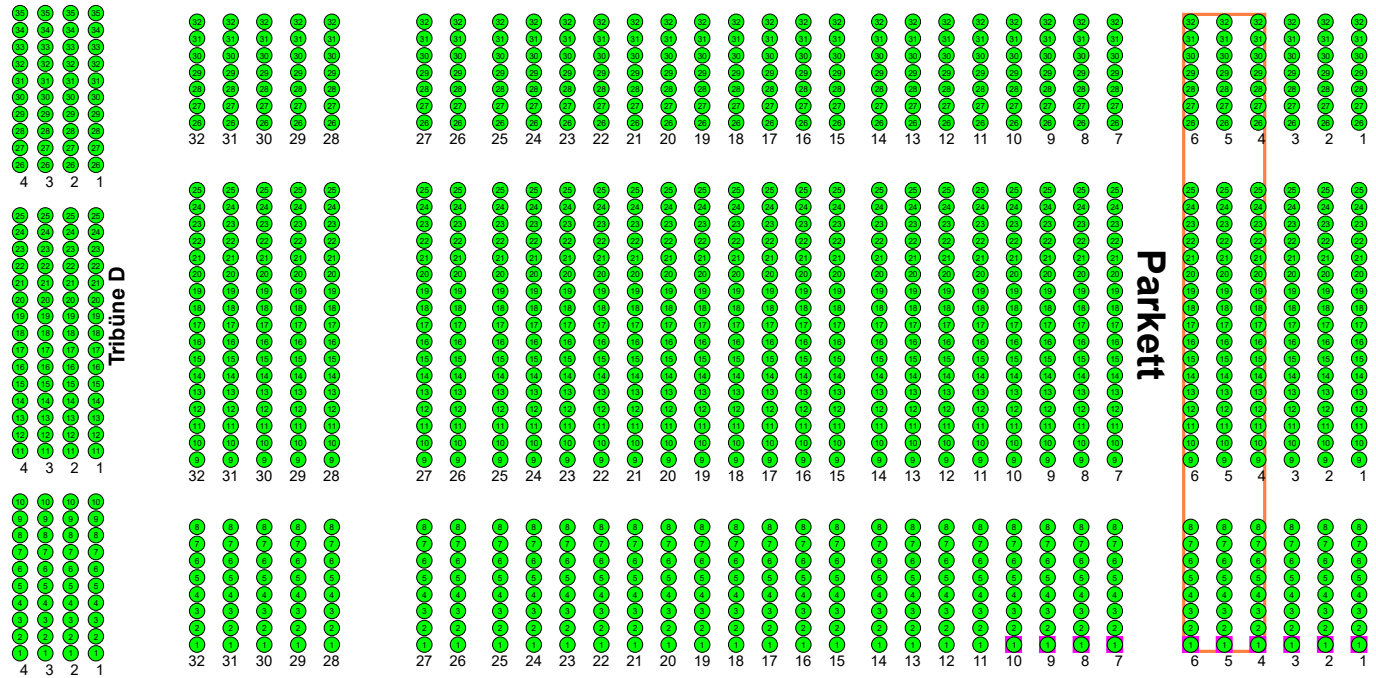

# Sparkassen Arena Jena / 97749

- NUR nach ABSPRACHE mit VENUE verkaufen !
- leicht sichtbehindert
- Rollstuhlfahrer\*in
- Dienstplätze

**32 Reihen Bestuhlung  
bei 8 Meter Bühnentiefe!**

**Parkett**

**Tribüne D**