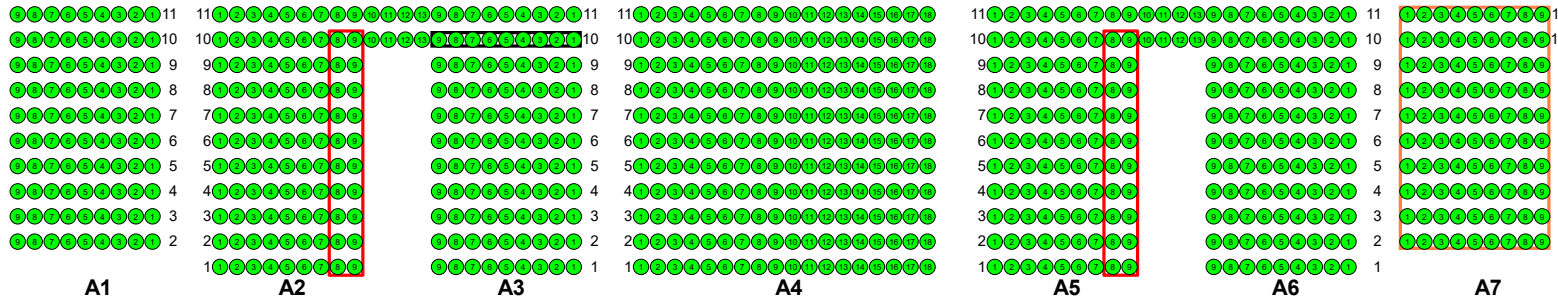

# Sparkassen Arena Jena / 97749

- NUR nach ABSPRACHE mit VENUE verkaufen !
- leicht sichtbehindert
- Rollstuhlfahrer\*in
- Dienstplätze

**32 Reihen Bestuhlung  
bei 8 Meter Bühnentiefe!**

**Parkett**

**Tribüne D**