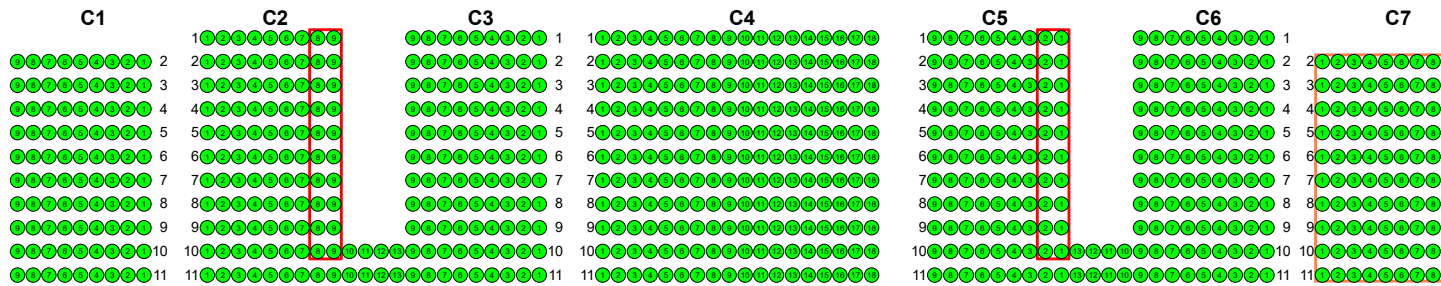

Sparkassen Arena Jena -97749

☐ NUR nach ABSPRACHE mit VENUE verkaufen !

☐ leicht sichtbehindert

☐ Rollstuhlfahrer*in

☐ Dienstplätze

Tribüne D

Parkett

32 Reihen Bestuhlung bei 8 Meter Bühnentiefe!

Bühne

F3

F2

F1