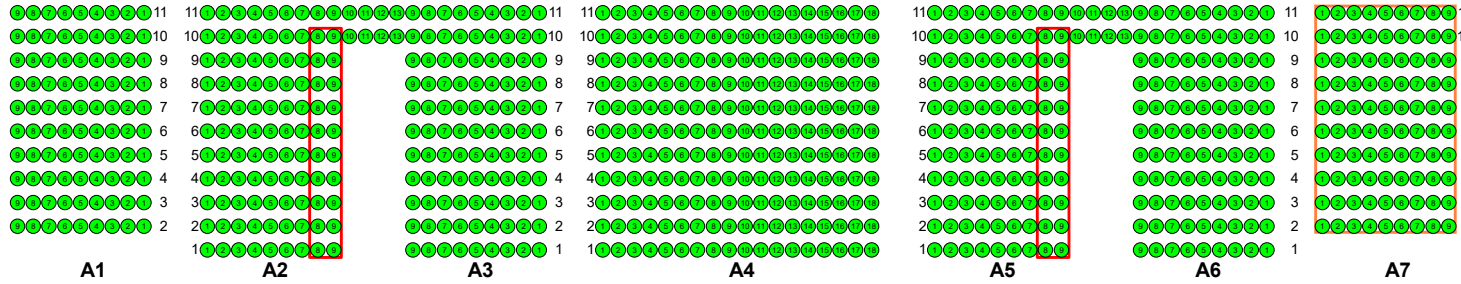

Sparkassen Arena Jena -97749

☐ NUR nach ABSPRACHE mit VENUE verkaufen !

☐ leicht sichtbehindert

☐ Rollstuhlfahrer*in

☐ Dienstplätze

Tribüne D

Parkett

32 Reihen Bestuhlung bei 8 Meter Bühnentiefe!

Bühne

F3

F2

F1